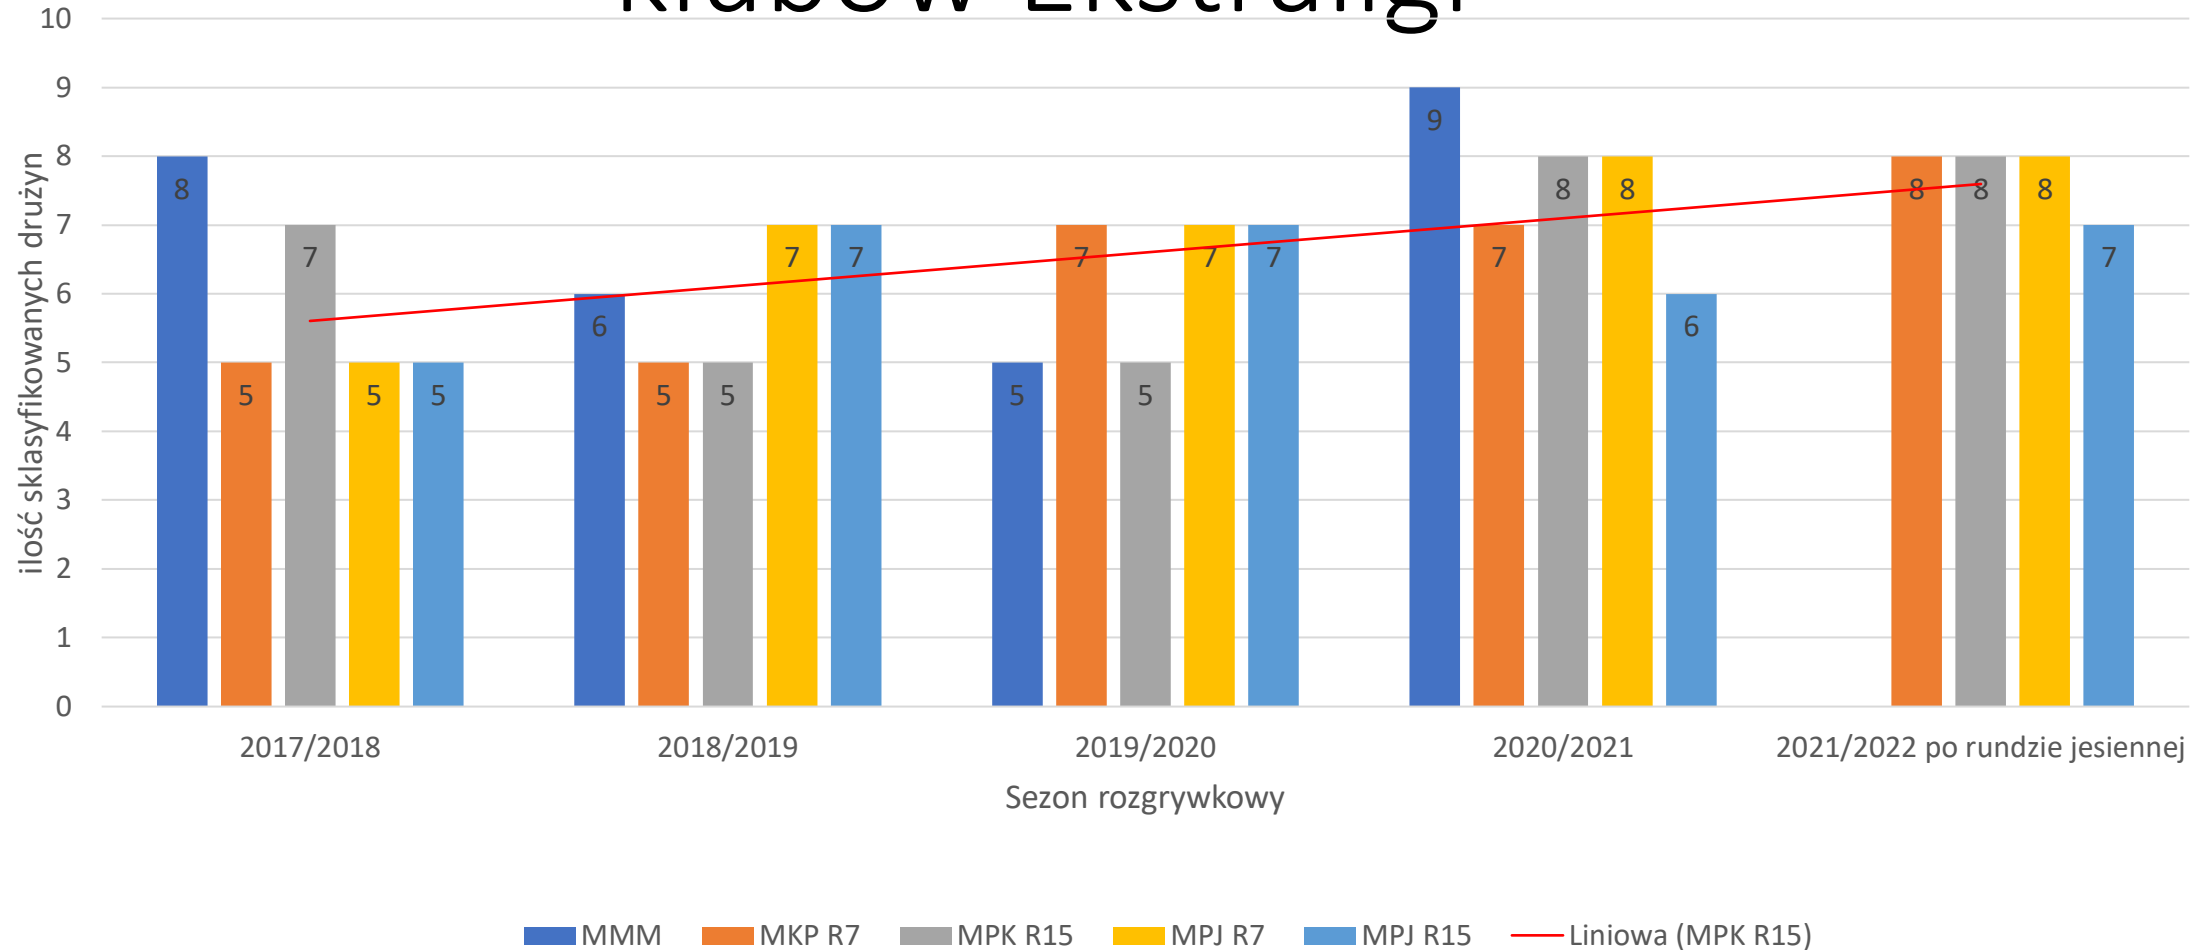

Analiza ilości skalsyfikowanych drużyn
w poszczególnych kategoriach wiekowych
w okresie trwania
Systemu Szkolenia Młodzieży PZR
od sezonu 2017/2018
do sezonu 2021/2022 (runda jesienna)

Analiza ilościowa klubów Ekstraligi

Analiza ilościowa wszystkich startujących klubów