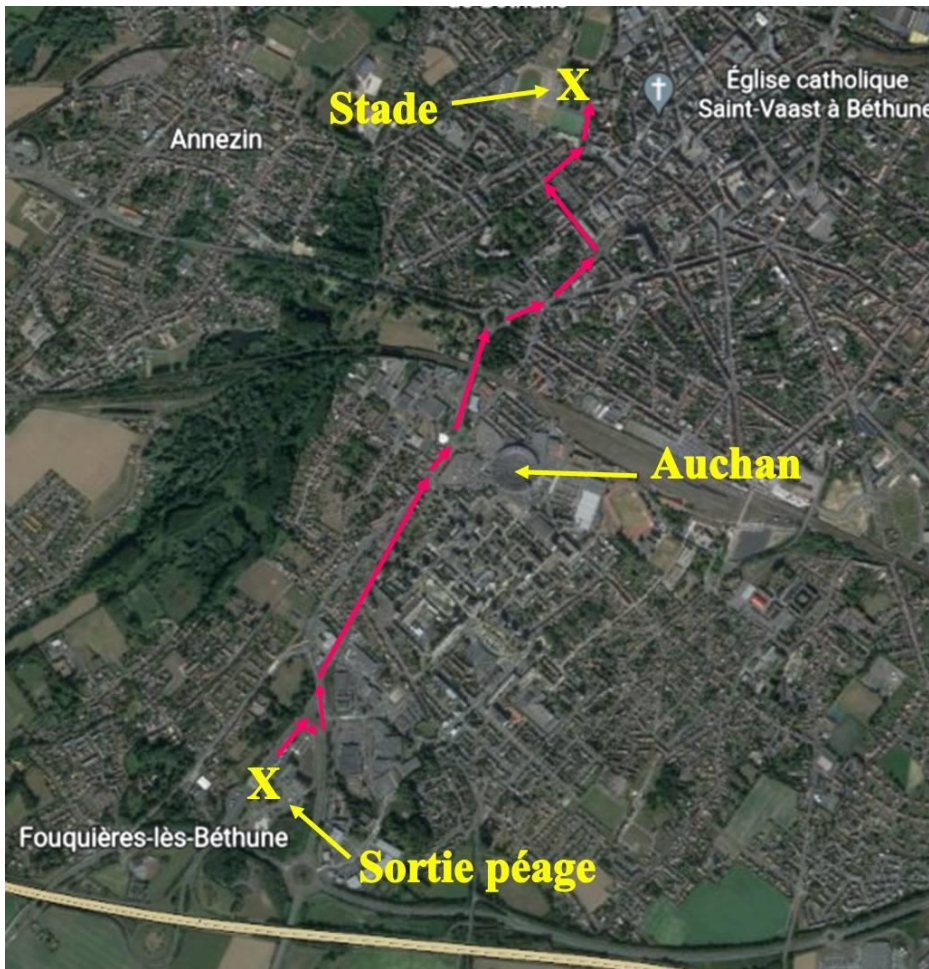

XXI International Tournament Youth Rugby Bethune

Practical Guide

*Stade Léo Lagrange
62400 Béthune
03 21 56 36 69*

How to reach us

Paramétrage GPS : Rue Fernand Bar (Béthune)

50°31'57.8"N 2°38'05.0"E

Béthune, c'est:

- Une gare TGV
- Une sortie d'autoroute (A26)
- Un réseau routier fourni facilitant son accès.

Mais aussi:

- A 40 minutes de l'aéroport de Lille
- A 1h15 du port maritime de Calais
- A 1h45 de l'aéroport international de Bruxelles
- A 1h45 de l'aéroport international de Charleroi
- A 2h00 de l'aéroport international de Beauvais

Coming from the toll

General view

Détail 1 :

At the exit of the motorway, take the direction of the city center as far as Auchan.

Détail 2 :
 After Auchan, take the bridge over the railway tracks to the roundabout. Direction city center then at the 2nd roundabout take an angle (bld Leclercq). At the 3rd roundabout turn left (bld Vauban).

Détail 3 :
 Follow bld Vauban and turn at the 2nd right (place Maréchal Foch). Continue in the rue du tir to reach rue Fernand Bar (stadium).

Coming from Lille

Détail 1 :

Leave the southern expressway (Béthune centre) and take avenue Winston Churchill.