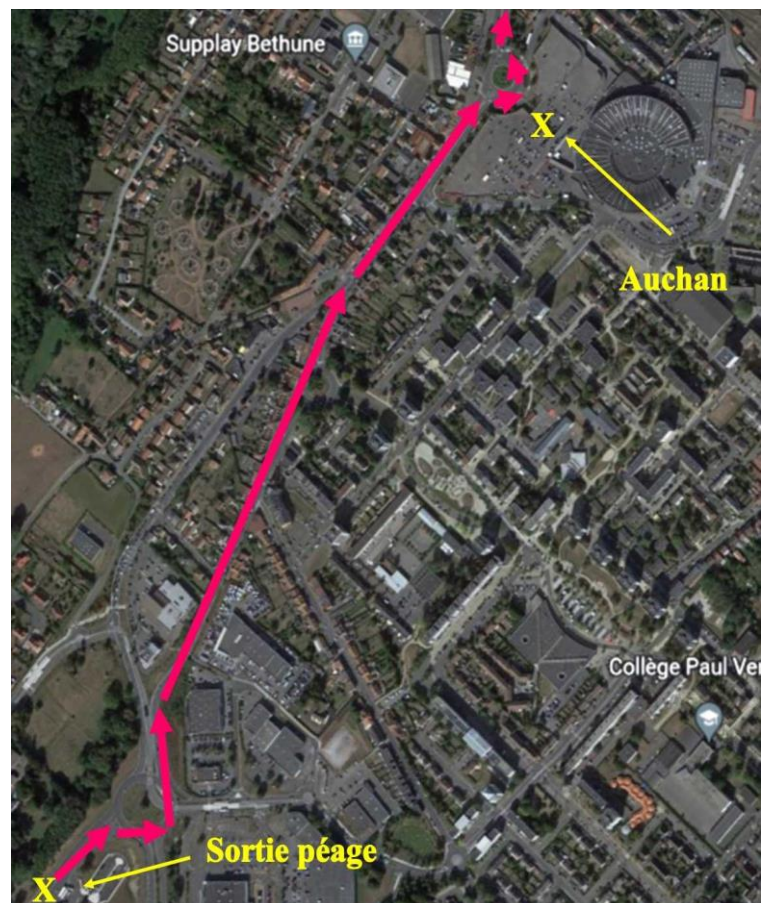

- Une gare TGV
- Une sortie d'autoroute (A26)
- Un réseau routier fourni facilitant son accès.

Mais aussi:

- A 40 minutes de l'aéroport de Lille
- A 1h15 du port maritime de Calais
- A 1h45 de l'aéroport international de Bruxelles
- A 1h45 de l'aéroport international de Charleroi
- A 2h00 de l'aéroport international de Beauvais

Coming from the toll

General view

Détail 1 :

At the exit of the motorway, take the direction of the city center as far as Auchan.

Détail 2 :
 After Auchan, take the bridge over the railway tracks to the roundabout. Direction city center then at the 2nd roundabout take an angle (bld Leclercq). At the 3rd roundabout turn left (bld Vauban).

Détail 3 :
 Follow bld Vauban and turn at the 2nd right (place Maréchal Foch). Continue in the rue du tir to reach rue Fernand Bar (stadium).

Coming from Lille

Détail 1 :

Leave the southern expressway (Béthune centre) and take avenue Winston Churchill.

Rocade sud

Détail 2 :

At the roundabout at the end of Churchill, turn left then immediately right (rue Prévost) to the roundabout.

Détail 3 :

At the roundabout take the 2nd right (bld Voltaire).

Straight on to the next roundabout.