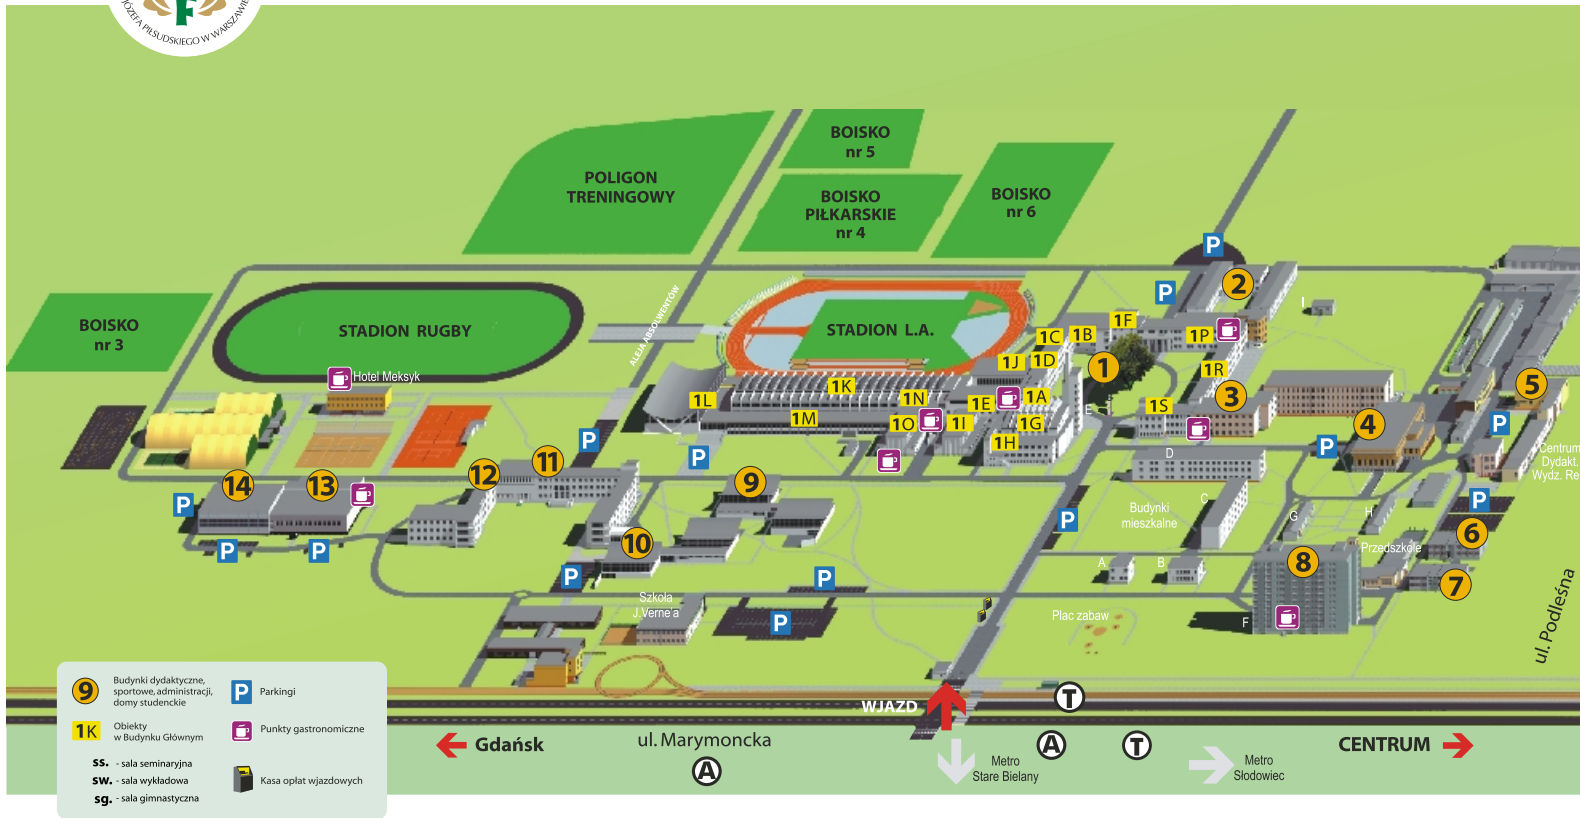

PLAN OBIEKTÓW DYDAKTYCZNO-SPORTOWYCH AWF WARSZAWA

Wykaz sal wykładowych i seminarnych

Numer sali	Numer na planie
Aula	1F
sw.1	1A
sw.2	1A
sw.3	1A
sw.4	1J
sw.D	1N
sw.E	1N
sw.F	4
ss. A	1R
ss. B	1R
ss. C	1R
ss. 5	1S
ss. 6	1R
ss. 8	1R
ss. 7	1E
ss. 9	1R
ss.10	1R
ss.11	1P
ss.14	1M
ss.15	1M
ss.16	8
ss.19	2
ss.20	1P
ss.21	3
ss.22	2
ss.23	2
ss.24	2
ss.25	2
ss.26	2
ss.27	8
ss.28	2
ss.29	2
ss.35	2
ss.37	2
ss.48	1P
ss.49	1R
ss.51	1P
ss.52	1P
ss.53	1R
ss.54	13
ss.55	13
ss.56	11
ss.57	11
ss.58	11
ss.59	11
ss.60	11
ss.61	11
ss.62	11
ss.63	11
ss.64	11
ss.65	11
ss.66	11
ss.67	11
ss.68	11
ss.69	11
ss.70	11
ss.121	3
ss.221	3
Sala ćwiczeń korek.	1P

Wykaz obiektów sportowych

Obiekt sportowy	Numer na planie
sg.1	11
sg.3	11
sg.4	1J
sg.5	14
Hala Gier Holenderskich i Kuuciockiego	1K
Pływalnia J. Kusocickiego	1G
Pawilon Sportów Walki	13
Pawilon nr 42/IKS-AWF Warszawa	9

- II p. Katedra Nauk Społecznych, ss.10, ss.53
  Z. Filozofii i Socj., Katedra Zarz. i Ekon. Wydz. T i R.
- 1S ss.5
- 2 Wydział Turystyki i Rekreacji
  parter: Katedra Turystyki, Zakład Metodyki Turystyki, ss.34
  I p. Zakład Teorii Turystyki, ss.35
  Wydział WF parter: ss.19, ss.22, ss.24, ss.26
  I p. ss.23, 25, 28, 37
- 3 Dom Studencki Męski
  parter: ss.21
  I p. ss.121, sala informat. nr 1 WWF
  II p. ss.221 sala informat. nr 2 WWF
- 4 Sala Tańca, sw.F
- 5 Zakład Sportów Wodnych i Zimowych, Archiwum, Centrum Dydaktyczno-Rehabilitacyjne
- 6 Administracja, Dział Spraw Studenckich i Doktoranckich
- 7 Parter - Uniwersytet Trzeciego Wieku, Zamówienia Publ. Związki zaw.
- 8 Dom studencki i hotel asystrycki - budynek "F"
  parter: ss.16, ss.27